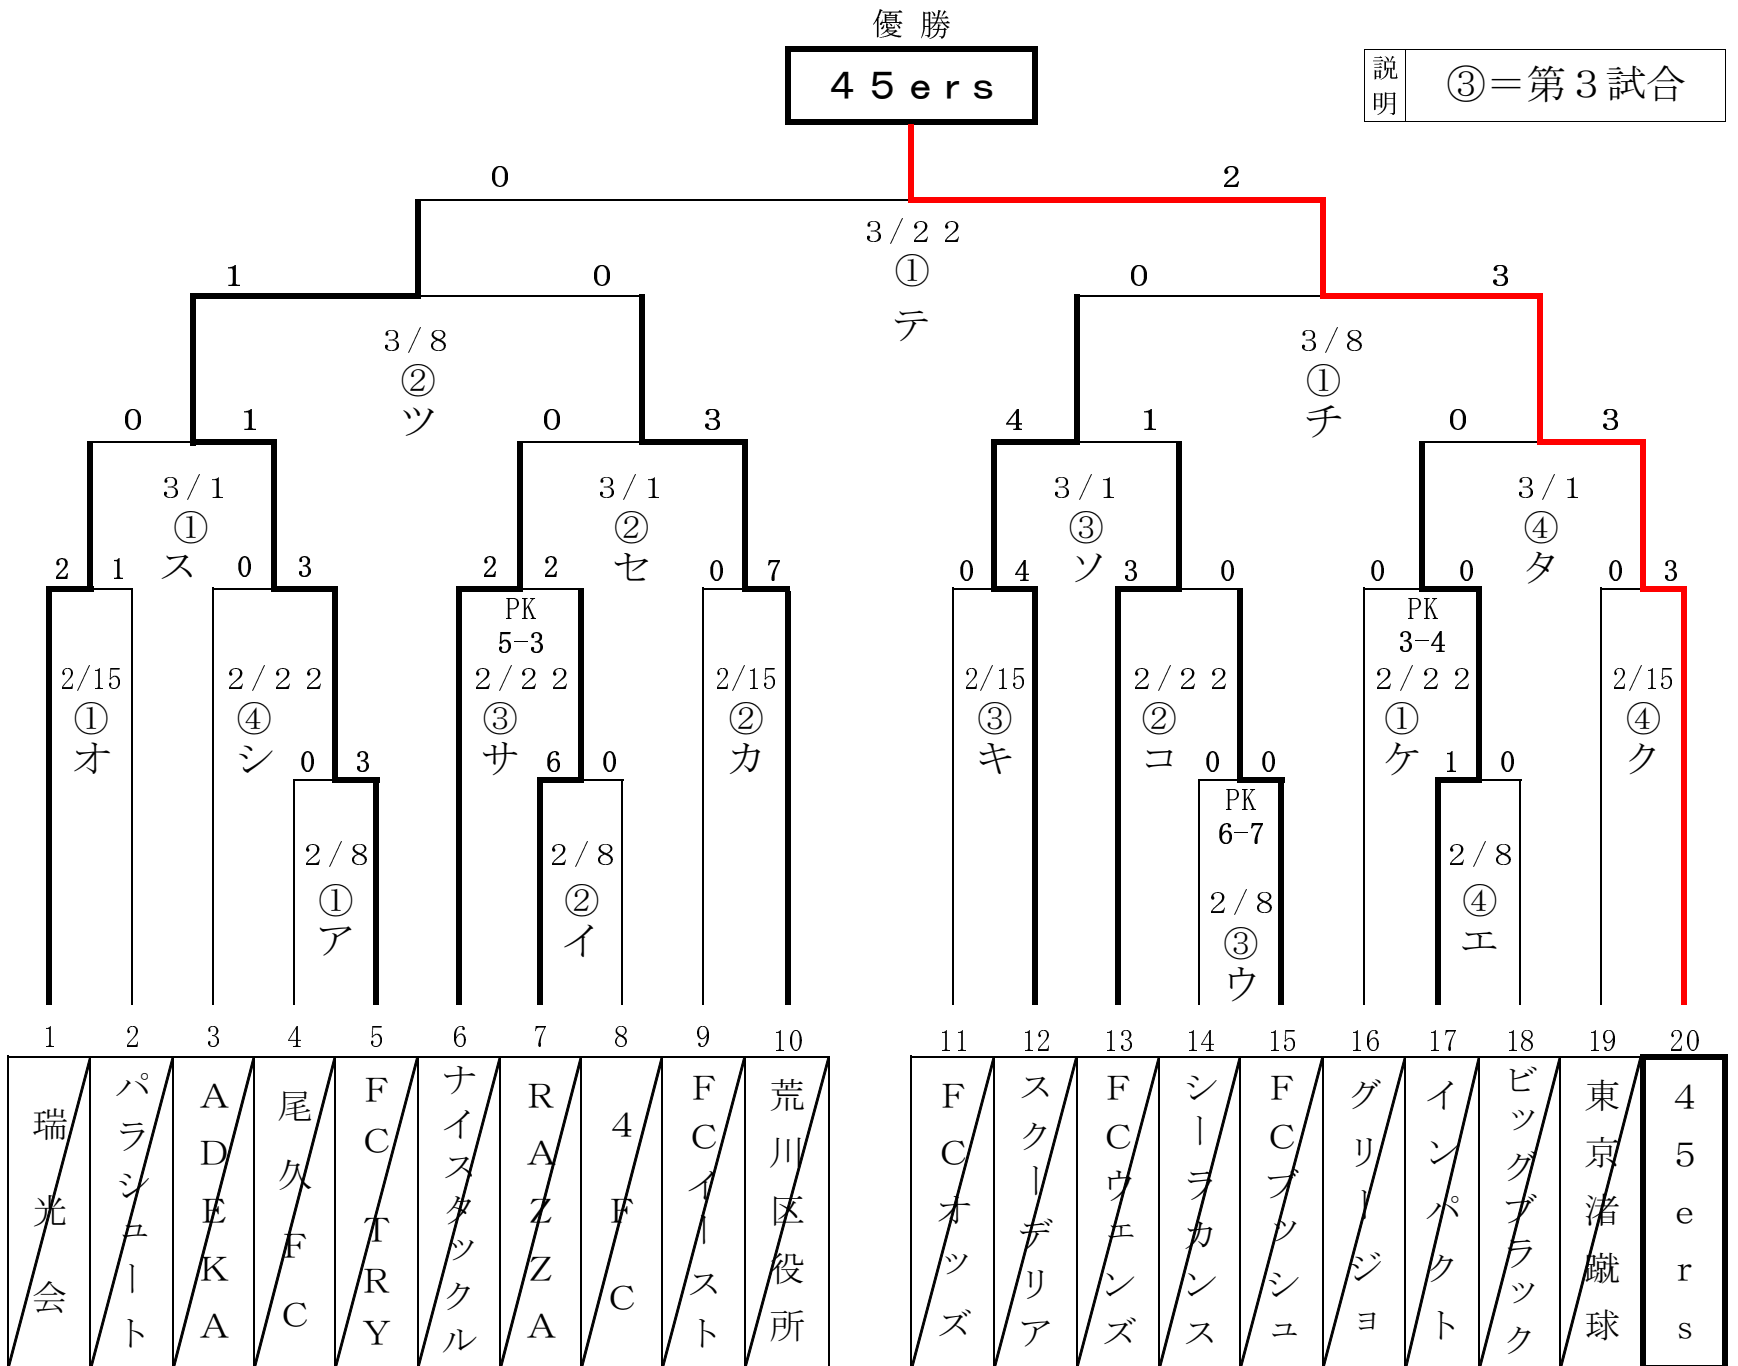

平成 20 年度

鈴木四郎・斉藤 晃杯争奪 荒川区サッカー選手権大会

<重要事項>

- ★試合会場は全て「扇大橋グラウンド」
- ★会場・開始時刻を確認すること。特に順延となったときは注意すること。（開始時刻・審判・本部は別紙参照）
- ★実施・不実施の確認を朝、7：30以降必ず電話で確認のこと。
- ★最終試合の本部担当は、必ず試合当日に、試合結果（本部管理表）を