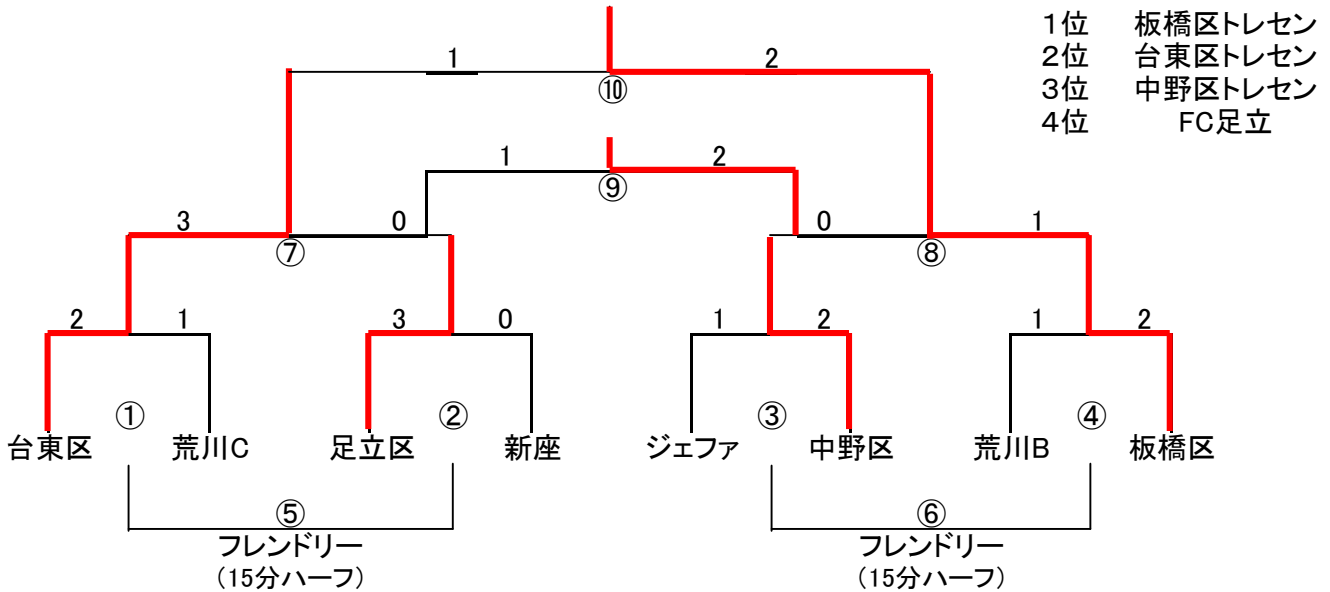

# 《2日目決勝トーナメント》

## 上位トーナメント

(第一グラウンド)

## 下位トーナメント

(第二グラウンド)

	時間	第一グラウンド		第二グラウンド			
①	8:00 ~ 8:45	荒川区A	0 <small>PK</small> 1	FCクラッキ	台東区	2 <small>PK</small> 1	荒川区C
②	8:50 ~ 9:35	FC草加	2 <small>PK</small> 1	ZONO、S、S	FC足立	3 <small>PK</small> 0	FC新座
③	9:40 ~ 10:25	FCコリア東京	0 <small>PK</small> 5	セレソン朝霞	ジェファ	1 <small>PK</small> 2	中野区
④	10:30 ~ 11:15	豊島区	2 <small>PK</small> 1	北区	荒川区B	1 <small>PK</small> 2	板橋区
⑤	11:20 ~ 11:55	荒川区A	1 <small>PK</small> 2	ZONO、S、S	荒川区C	0 <small>PK</small> 1	FC新座
⑥	12:00 ~ 12:35	FCコリア東京	0 <small>PK</small> 5	北区	ジェファ	0 <small>PK</small> 1	荒川区B
⑦	12:40 ~ 13:25	FCクラッキ	0 <small>PK</small> 2	FC草加	台東区	3 <small>PK</small> 0	FC足立
⑧	13:30 ~ 14:15	セレソン朝霞	2 <small>PK</small> 1	豊島区	中野区	0 <small>PK</small> 1	板橋区
⑨	14:25 ~ 15:10	FCクラッキ	0 <small>PK</small> 3	豊島区	FC足立	1 <small>PK</small> 2	中野区
⑩	15:15 ~ 16:00	FC草加	3 <small>PK</small> 2	セレソン朝霞	台東区	1 <small>PK</small> 2	板橋区

## 2日目 審判割り振り

	時間	第一グラウンド		
①	8:00 ~ 8:45	荒川A	— PK	クラッキ
②	8:50 ~ 9:35	草加	— PK	ZONO
③	9:40 ~ 10:25	コリア	— PK	朝霞
④	10:30 ~ 11:15	豊島区	— PK	北区
⑤	11:20 ~ 11:55	①の敗者	— PK	②の敗者
⑥	12:00 ~ 12:35	③の敗者	— PK	④の敗者
⑦	12:40 ~ 13:25	①の勝者	— PK	②の勝者
⑧	13:30 ~ 14:15	③の勝者	— PK	④の勝者
⑨	14:25 ~ 15:10	⑦の敗者	— PK	⑧の敗者
⑩	15:15 ~ 16:00	⑦の勝者	— PK	⑧の勝者