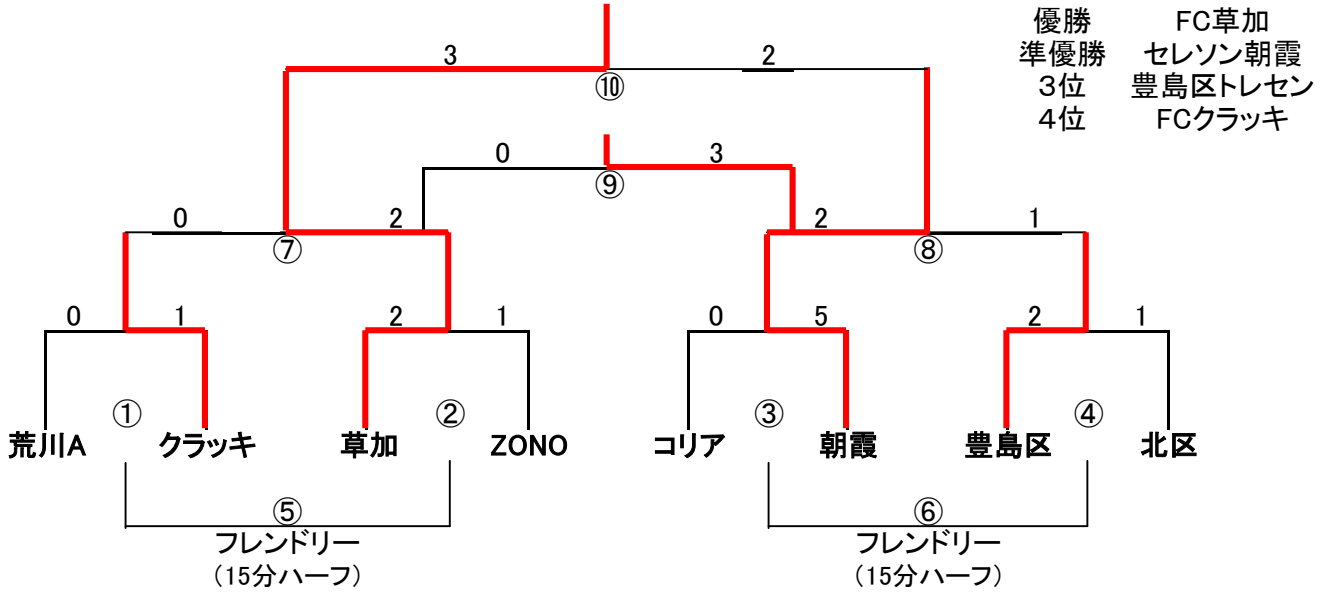

# 《2日目決勝トーナメント》

## 上位トーナメント

(第一グラウンド)

## 下位トーナメント

(第二グラウンド)

	時間	第一グラウンド		第二グラウンド			
①	8:00 ~ 8:45	荒川区A	0 <small>PK</small> 1	FCクラッキ	台東区	2 <small>PK</small> 1	荒川区C
②	8:50 ~ 9:35	FC草加	2 <small>PK</small> 1	ZONO、S、S	FC足立	3 <small>PK</small> 0	FC新座
③	9:40 ~ 10:25	FCコリア東京	0 <small>PK</small> 5	セレソン朝霞	ジェファ	1 <small>PK</small> 2	中野区
④	10:30 ~ 11:15	豊島区	2 <small>PK</small> 1	北区	荒川区B	1 <small>PK</small> 2	板橋区
⑤	11:20 ~ 11:55	荒川区A	1 <small>PK</small> 2	ZONO、S、S	荒川区C	0 <small>PK</small> 1	FC新座
⑥	12:00 ~ 12:35	FCコリア東京	0 <small>PK</small> 5	北区	ジェファ	0 <small>PK</small> 1	荒川区B
⑦	12:40 ~ 13:25	FCクラッキ	0 <small>PK</small> 2	FC草加	台東区	3 <small>PK</small> 0	FC足立
⑧	13:30 ~ 14:15	セレソン朝霞	2 <small>PK</small> 1	豊島区	中野区	0 <small>PK</small> 1	板橋区
⑨	14:25 ~ 15:10	FCクラッキ	0 <small>PK</small> 3	豊島区	FC足立	1 <small>PK</small> 2	中野区
⑩	15:15 ~ 16:00	FC草加	3 <small>PK</small> 2	セレソン朝霞	台東区	1 <small>PK</small> 2	板橋区

## 2日目 審判割り振り

	時間	第一グラウンド		
①	8:00 ~ 8:45	荒川A	— PK	クラッキ
②	8:50 ~ 9:35	草加	— PK	ZONO
③	9:40 ~ 10:25	コリア	— PK	朝霞
④	10:30 ~ 11:15	豊島区	— PK	北区
⑤	11:20 ~ 11:55	①の敗者	— PK	②の敗者
⑥	12:00 ~ 12:35	③の敗者	— PK	④の敗者
⑦	12:40 ~ 13:25	①の勝者	— PK	②の勝者
⑧	13:30 ~ 14:15	③の勝者	— PK	④の勝者
⑨	14:25 ~ 15:10	⑦の敗者	— PK	⑧の敗者
⑩	15:15 ~ 16:00	⑦の勝者	— PK	⑧の勝者