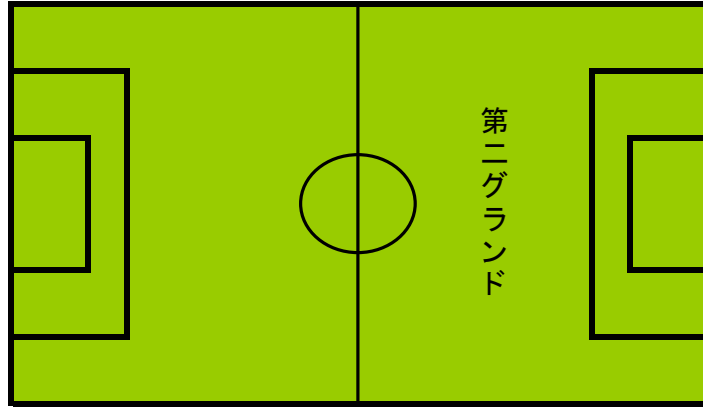

トイレ

テニスコート

テニスコート

公園

グラウンド  
入口

アップ場所

トイレ

入口

大会本部

尾久の原公園  
※公園内ボール使用禁止

アップ場所

駐車場

ライフ