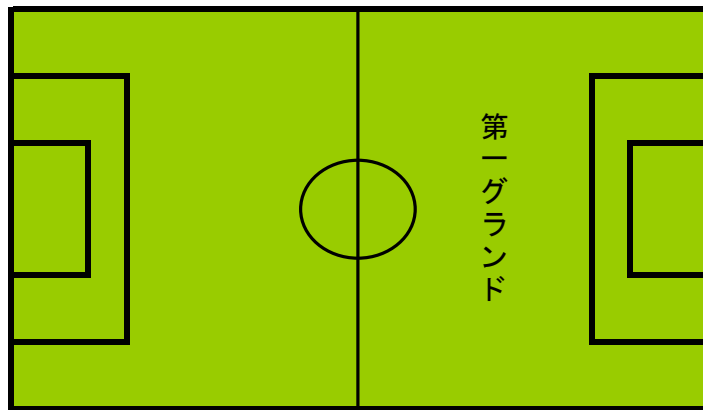

トイレ

テニスコート

テニスコート

公園

グラウンド  
入口

アップ場所

トイレ

入口

大会本部

尾久の原公園  
※公園内ボール使用禁止

アップ場所

駐車場

ライフ