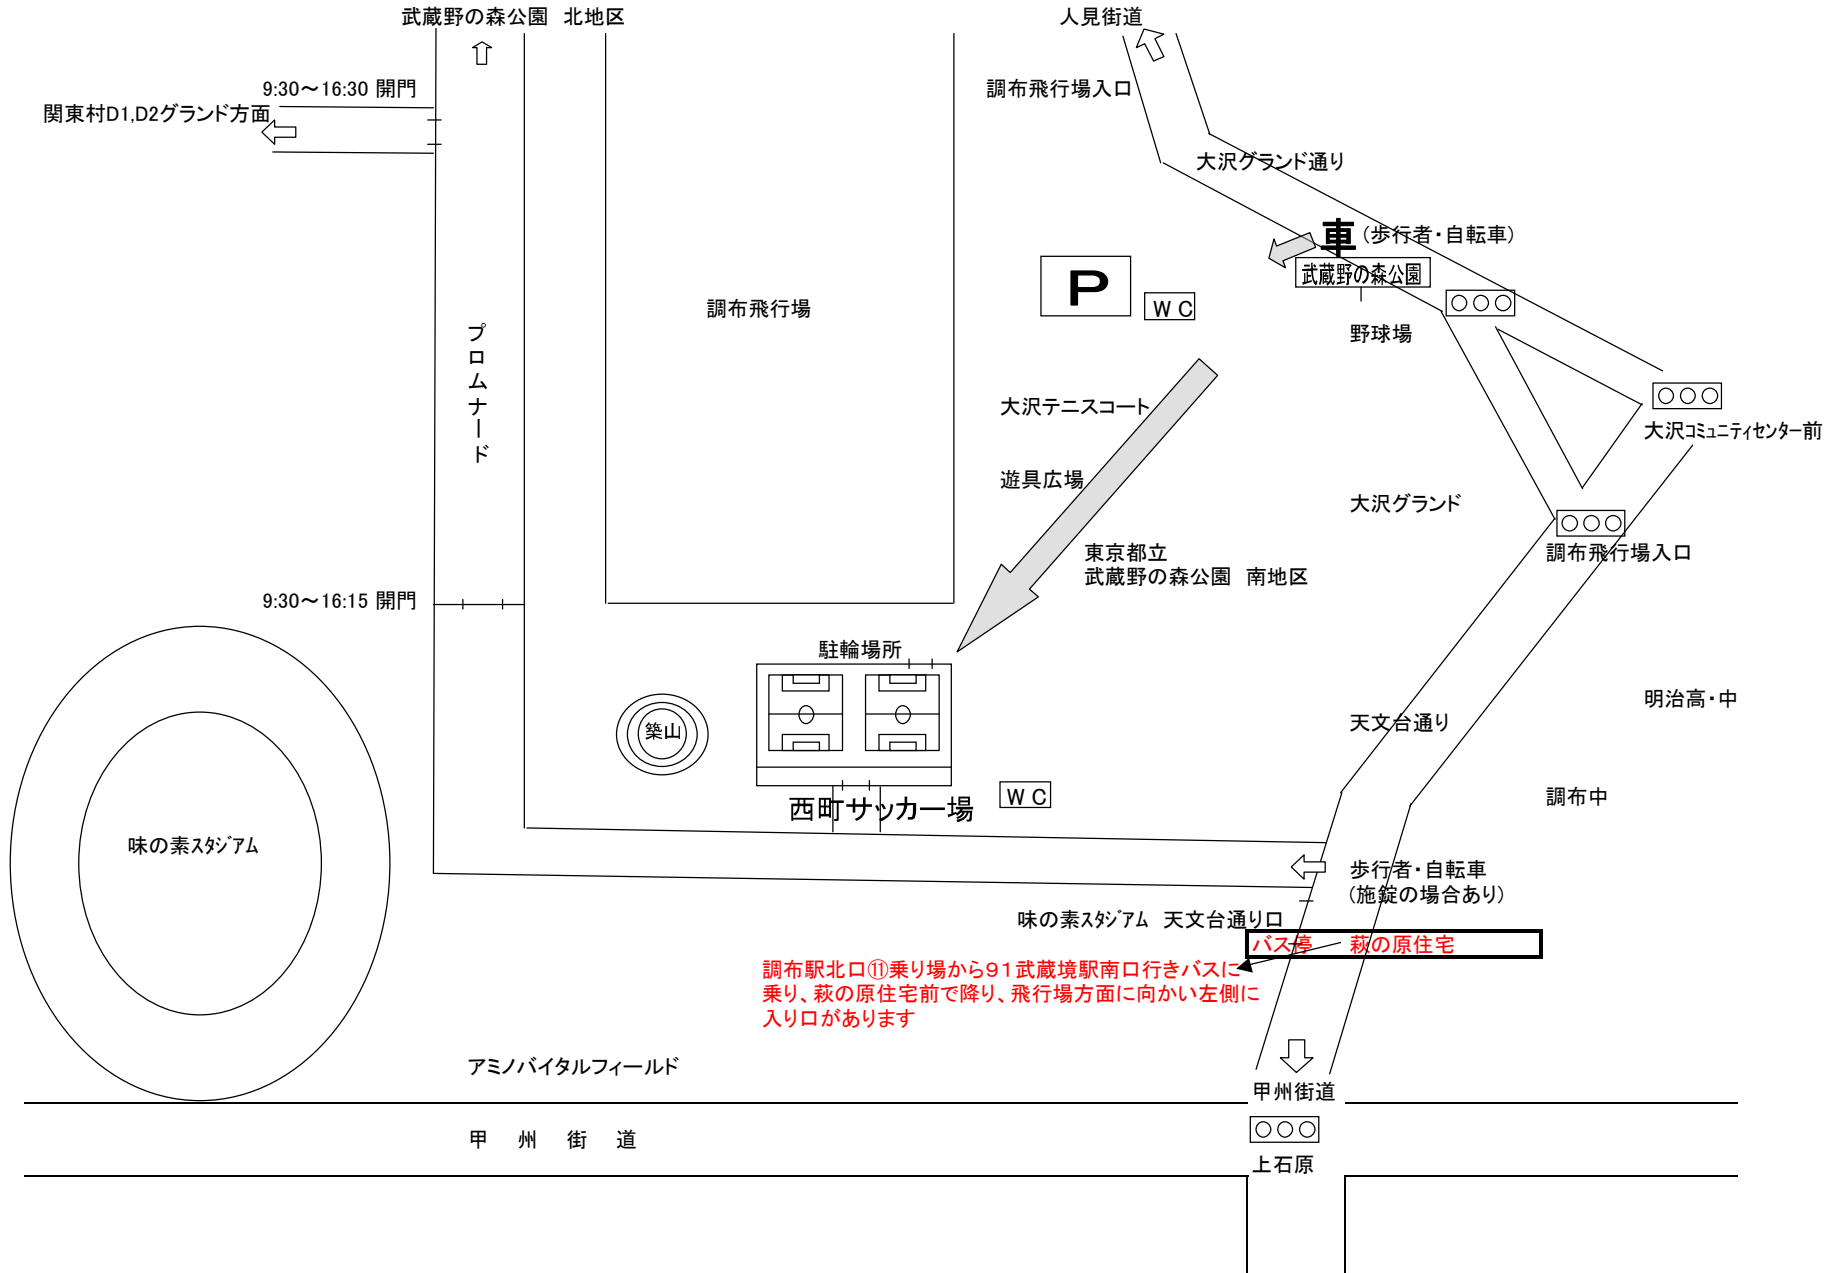

<西町サッカー場 案内図>

調布駅北口①乗り場から91武蔵境駅南口行きバスに乗り、萩の原住宅前で降り、飛行場方面に向かい左側に入り口があります