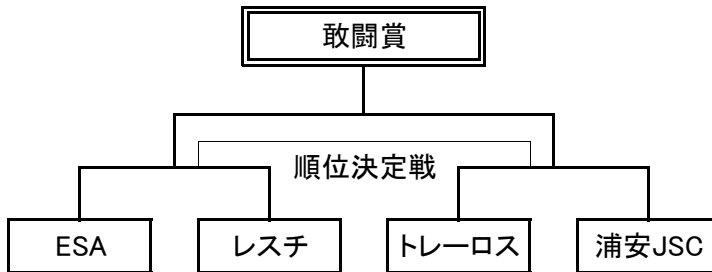

2位パート トーナメント表