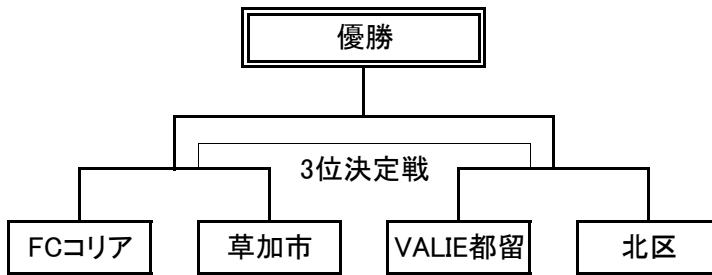

2日目タイムスケジュール

		Aピッチ					Bピッチ						
No.	時間	対戦相手			主審	副審	副審	対戦相手			主審	副審	副審
1	9:30~	荒川区トレセン	1-1 PK4-3	シンキングSS	本部	本部	本部	由利本荘市	1-5	三菱養和清瀬SS	本部	本部	本部
2	10:20~	ESA	3-2	レスチジュニア	本部	a3	b3	FCTレーロス	0-3	浦安JSC	本部	c3	d3
3	11:10~	FCコリア	0-0 PK6-5	草加市トレセン	本部	a2	a3	VALIE都留	1-2	北区トレセン	本部	c2	d2
4	12:00~	荒川区トレセン	3-0	三菱養和清瀬SS	本部	a1	b1	シンキングSS	9-2	由利本荘市	本部	c1	d1
5	12:50~	ESA	2-0	浦安JSC	本部	ab3勝	cd3勝	レスチジュニア	1-3	FCTレーロス	本部	ab3負	cd3負
6	13:40~	FCコリア 0-1 北区トレセン			本部	ab2勝	cd2勝	F.C.VALIE都留 1-0 草加市トレセン			本部	ab2負	cd2負

1位パート トーナメント表