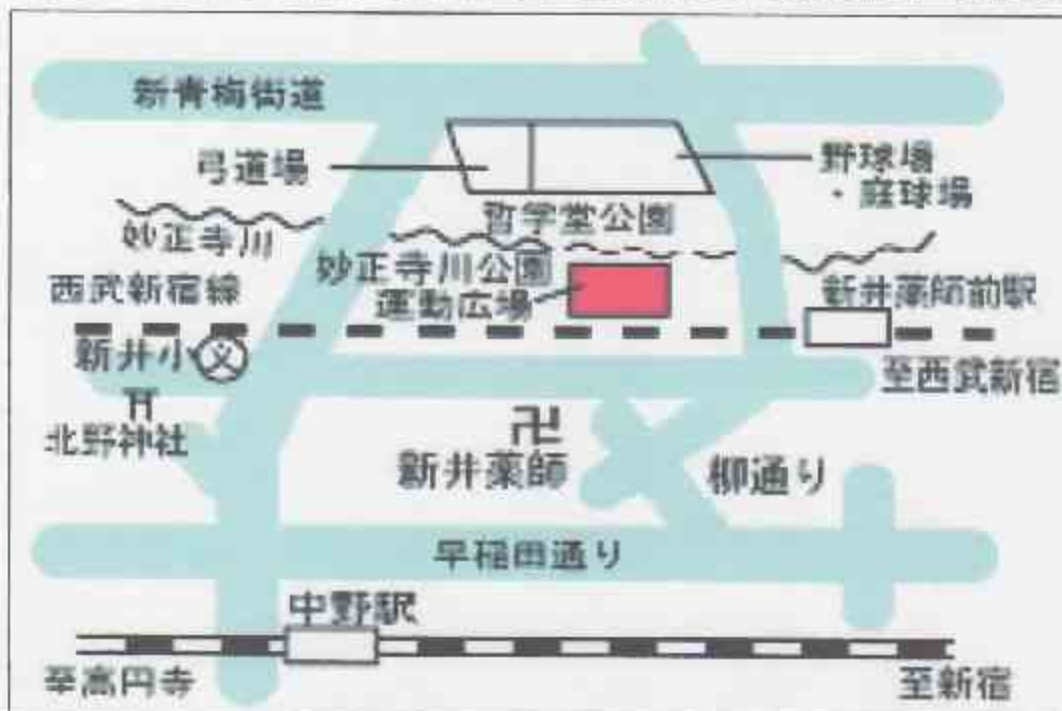

## 妙正寺川公園運動広場案内図

所在地 東京都中野区松が丘1-33

### 【交通アクセス】

- 西武新宿線・新井薬師前駅から徒歩 10 分
- JR 中野駅北口から「江古田駅」行き他バス「哲学堂公園入口」下車、または、「中村橋」行き他バス「下田橋」下車
- ※ 会場内に自家用車の駐車はできなくなりました。
- ※ 申し訳ございませんが、近隣のパーキングをご利用ください。  
その他、選手、保護者、コーチのお車でのご来場はご遠慮ください。