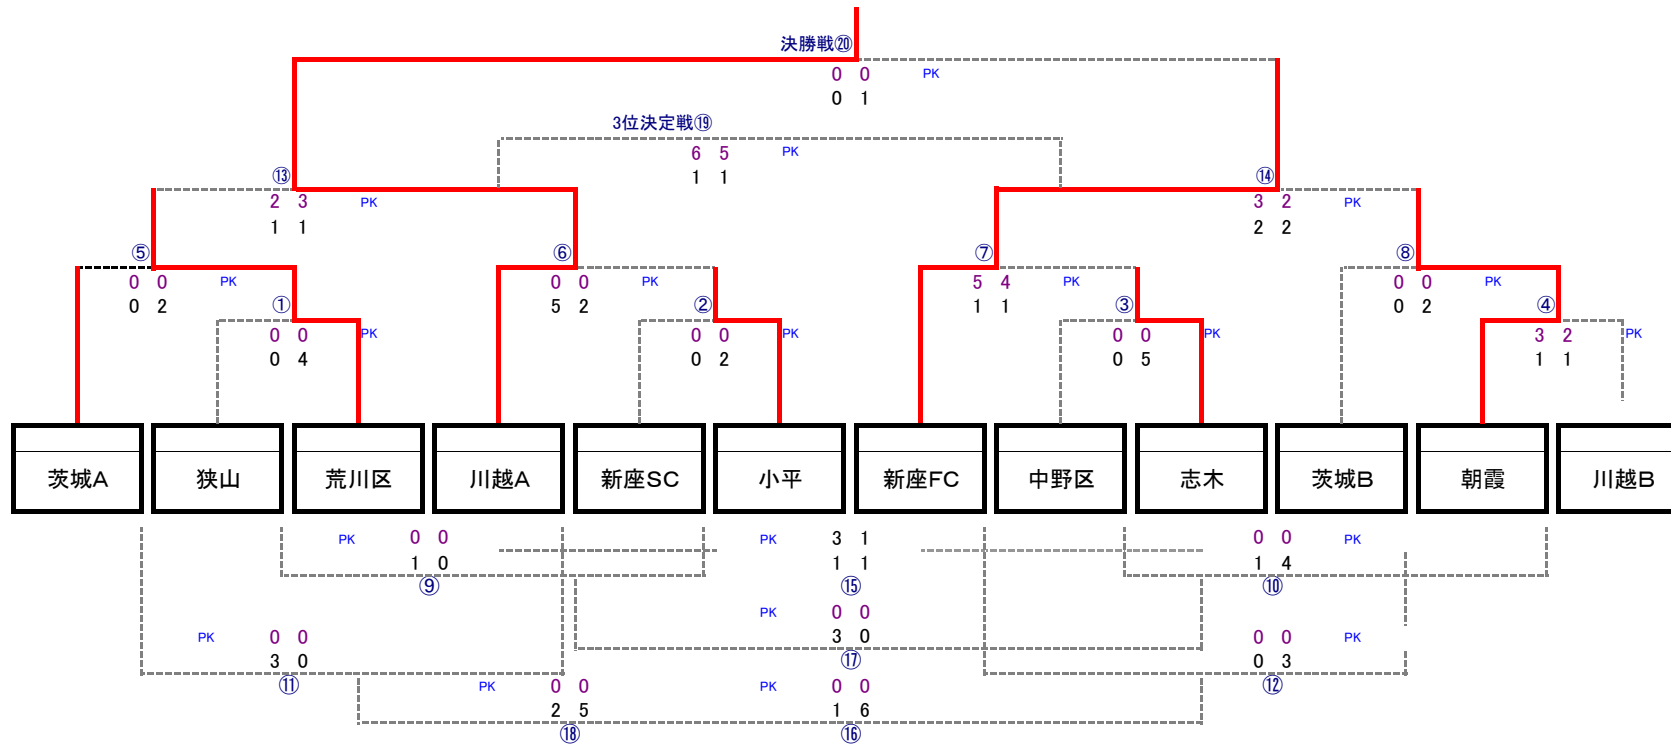

# #5 2012新座プレミアCUP 結果

12月24日 (月/祝日)

優勝 **川越選抜-A**

準優勝 **新座FC**

3位 **荒川区選抜**

4位 **朝霞選抜**

※以下フレンドリーマッチのため、順位は決定しません。

No	対戦チーム		前半		TOTAL	PK戦	
	Lベンチ	Rベンチ	前半	後半			
①	狭山	荒川区	0	3	0	4	
			0	1			
②	新座SC	小平	0	0	0	2	
			0	2			
③	中野区	志木	0	2	0	5	
			0	3			
④	朝霞	川越B	0	0	1	1	3 2
			1	1			
⑤	茨城A	荒川区	0	2	0	2	
			0	0			
⑥	川越A	小平	4	0	5	2	
			1	2			
⑦	新座FC	志木	0	0	1	1	5 4
			1	1			
⑧	茨城B	朝霞	0	0	0	2	
			0	2			
⑨	狭山	新座SC	1	0	1	0	
			0	0			
⑩	中野区	川越B	0	2	1	4	
			1	2			

3位決定戦

決勝戦

No	対戦チーム		前半		TOTAL	PK戦	
	Lベンチ	Rベンチ	前半	後半			
⑪	茨城A	小平	2	0	3	0	
			1	0			
⑫	志木	茨城B	0	0	0	3	
			0	3			
⑬	荒川区	川越A	0	1	1	1	2 3
			1	0			
⑭	新座FC	朝霞	0	2	2	2	3 2
			2	0			
⑮	新座SC	中野区	1	0	1	1	3 1
			0	1			
⑯	小平	志木	1	1	1	6	
			0	5			
⑰	茨城B	川越B	1	0	3	0	
			2	0			
⑱	茨城A	狭山	1	1	2	5	
			1	4			
⑲	荒川区	朝霞	1	1	1	1	6 5
			0	0			
⑳	新座FC	川越A	0	0	0	1	
			0	1			