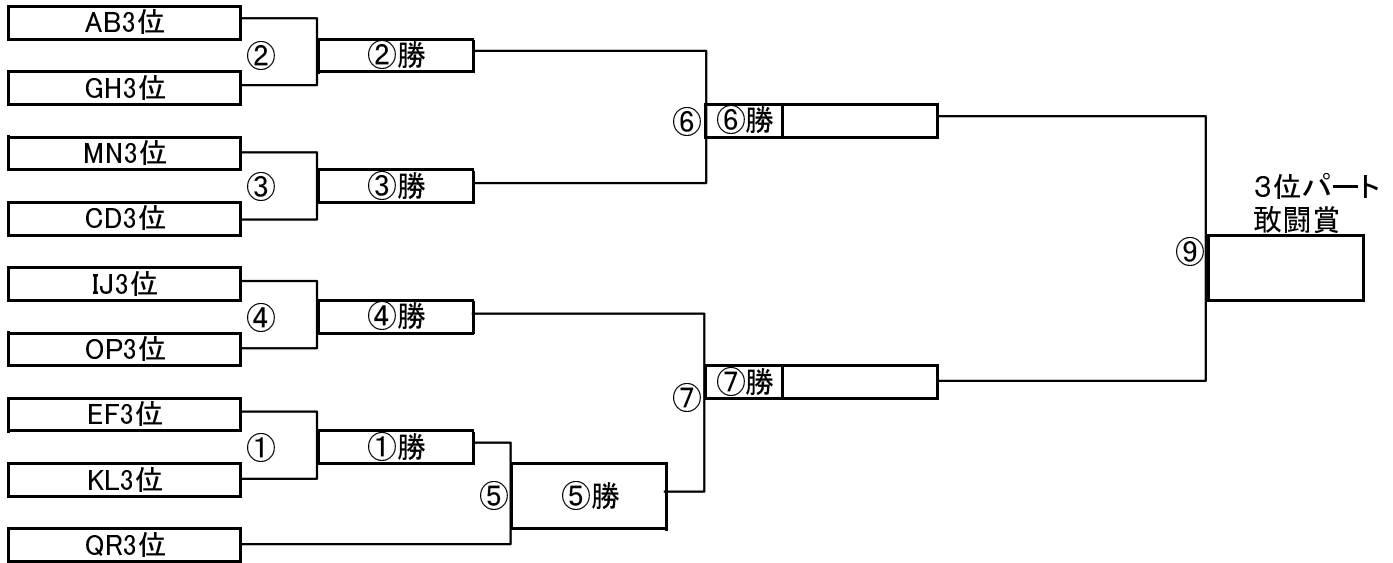

二日目決勝トーナメント【3位パート】(試合時間 <15-5-15>分)