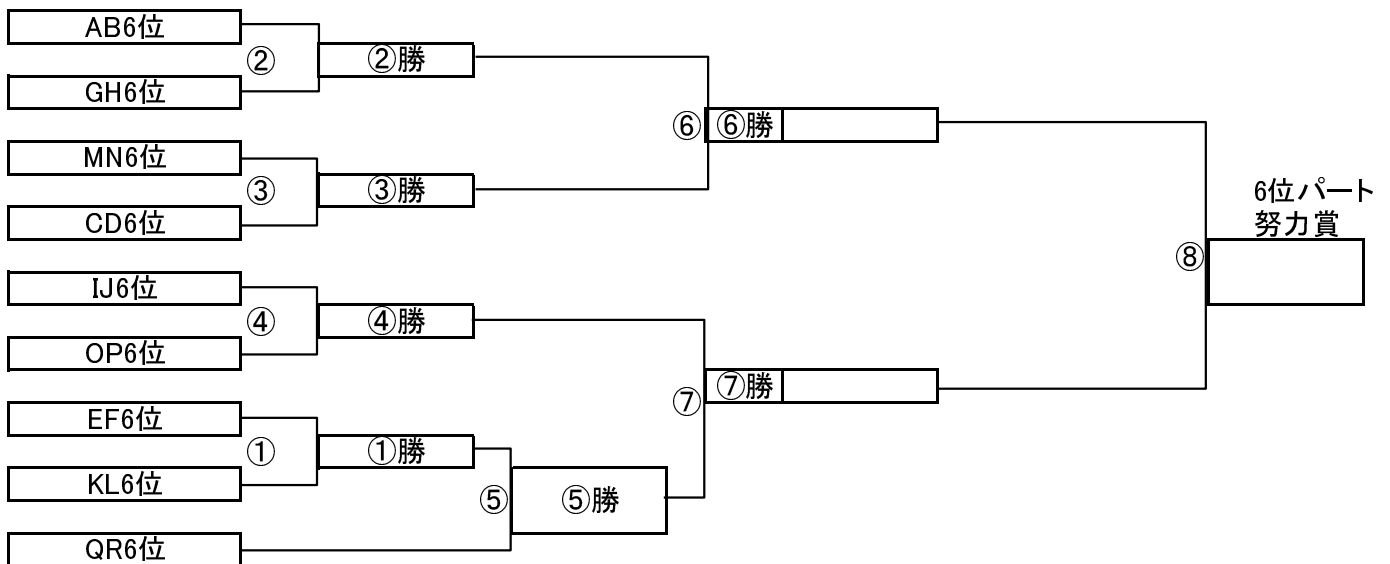

二日目決勝トーナメント【6位パート】(試合時間 <15-5-15>分)

5位パート決勝トーナメントスケジュール
(柳島グランドA面)

	時間	A側		B側	審判	
①	8:30	EF5位	-	KL5位	IJ5位	OP5位
②	9:15	AB5位	-	GH5位	EF5位	KL5位
③	10:00	MN5位	-	CD5位	AB5位	GH5位
④	10:45	IJ5位	-	OP5位	MN5位	QR5位
⑤	11:30	①勝	-	QR5位	④勝	OP5位
⑥	12:15	②勝	-	③勝	⑤勝	⑤負
⑦	13:00	④勝	-	⑤勝	⑥勝	⑥負
インターバル(15分)						
⑧	13:45	⑥勝	-	⑦勝	本部	本部

6位パート決勝トーナメントスケジュール
(柳島グランドB面)

	時間	A側		B側	審判	
①	8:30	EF6位	-	KL6位	IJ6位	OP6位
②	9:15	AB6位	-	GH6位	EF6位	KL6位
③	10:00	MN6位	-	CD6位	AB6位	GH6位
④	10:45	IJ6位	-	OP6位	MN6位	QR6位
⑤	11:30	①勝	-	QR6位	④勝	OP6位
⑥	12:15	②勝	-	③勝	⑤勝	⑤負
⑦	13:00	④勝	-	⑤勝	⑥勝	⑥負
インターバル(15分)						
⑧	13:45	⑥勝	-	⑦勝	本部	本部

A面、B面の全試合が終了次第、表彰式を行います