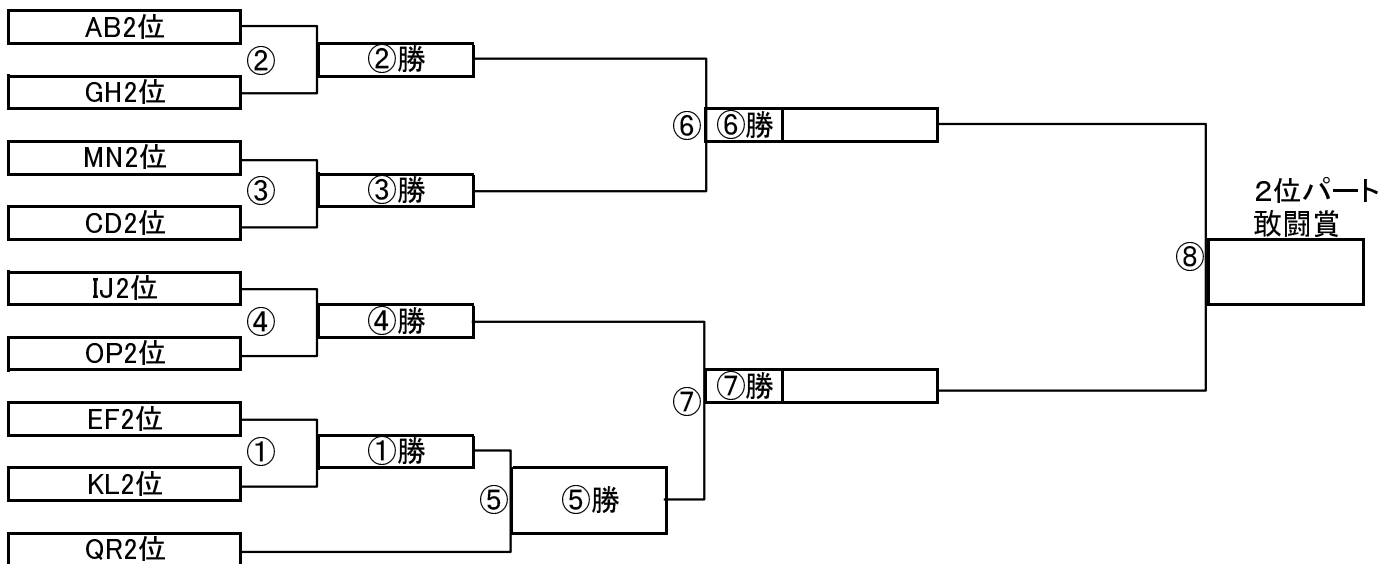

二日目決勝トーナメント【2位パート】(試合時間 <15-5-15>分)

1位パート決勝トーナメントスケジュール
(そうか公園A面)

	時間	A側		B側	審判	
①	8:30	EF1位	-	KL1位	IJ1位	OP1位
②	9:15	AB1位	-	GH1位	EF1位	KL1位
③	10:00	MN1位	-	CD1位	AB1位	GH1位
④	10:45	IJ1位	-	OP1位	MN1位	QR1位
⑤	11:30	①勝	-	QR1位	④勝	OP1位
⑥	12:15	②勝	-	③勝	⑤勝	⑤負
⑦	13:00	④勝	-	⑤勝	⑥勝	⑥負
インターバル(15分)						
⑧	14:00	⑥負	-	⑦負	本部	本部
⑨	14:45	⑥勝	-	⑦勝	本部	本部

2位パート決勝トーナメントスケジュール
(そうか公園B面)

	時間	A側		B側	審判	
①	8:30	EF2位	-	KL2位	IJ2位	OP2位
②	9:15	AB2位	-	GH2位	EF2位	KL2位
③	10:00	MN2位	-	CD2位	AB2位	GH2位
④	10:45	IJ2位	-	OP2位	MN2位	QR2位
⑤	11:30	①勝	-	QR2位	④勝	OP2位
⑥	12:15	②勝	-	③勝	⑤勝	⑤負
⑦	13:00	④勝	-	⑤勝	⑥勝	⑥負
インターバル(15分)						
⑧	14:00	⑥勝	-	⑦勝	本部	本部

A面、B面の全試合が終了次第、表彰式を行います