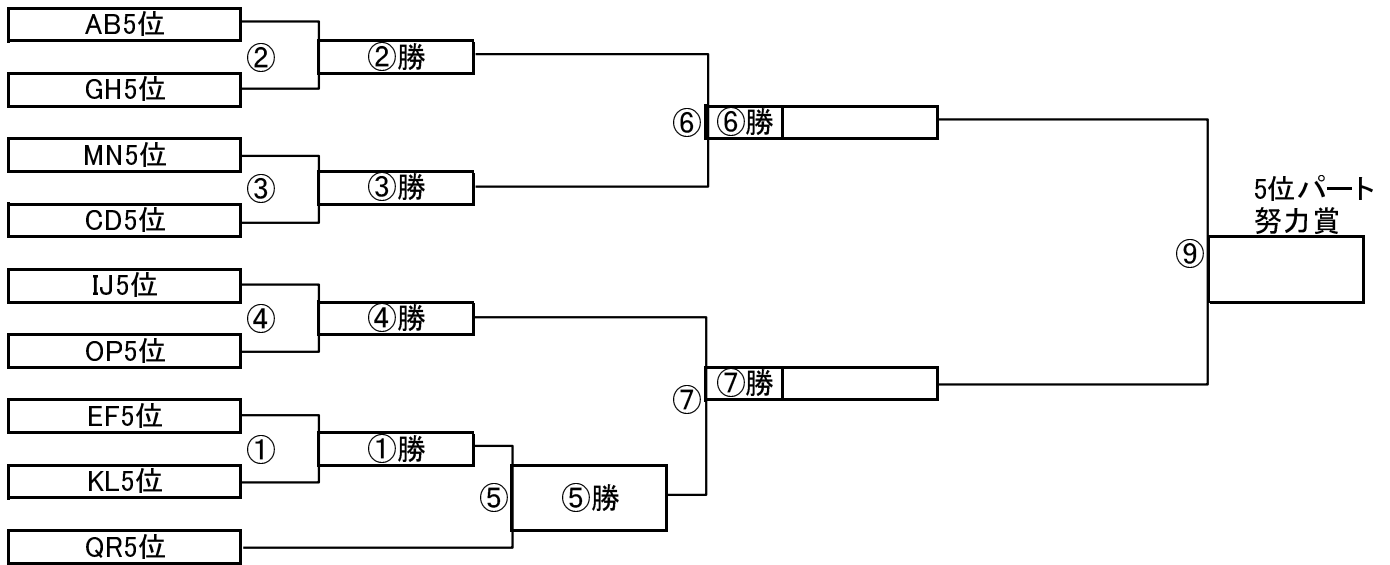

二日目決勝トーナメント【5位パート】(試合時間 <15-5-15>分)