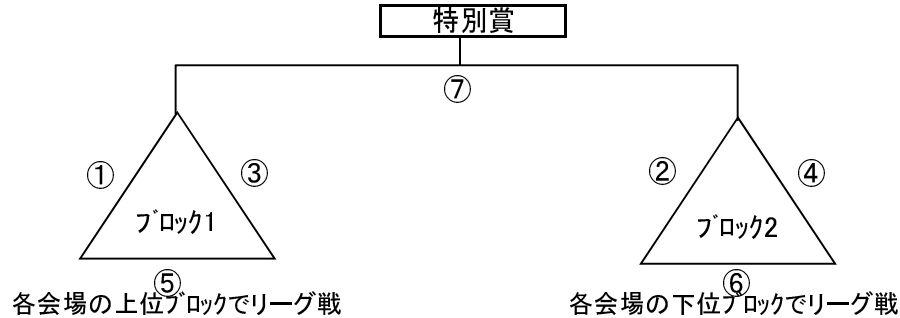

初日が中止の場合

【大会2日間で初日が中止になった場合】(2日目のみ開催)

- ① 9ブロックに分け、6チームで1位チームを決定するトーナメント戦とします。
- ② 1面で6チームのグループを作り、3チーム2ブロックで1位を確定
- ③ 各ブロックの1位同士で対戦し勝ったほうを特別賞とします。
- ③ ブロック順位決定は勝点→得失点→総得点→対戦相手→PK(5人)する。
- ④ 試合時間は全試合20分ハーフとする。
- ⑤最後の決勝が引き分けの場合のみPK戦を行います。(延長はありません)

【大会2日間で2日目が中止になった場合】(1日目のみ開催)

予備日は、ありませんので初日のみでの大会終了となります。

チーム名は対戦表で見やすくする為に、略称とさせて頂きました

ブロック	対戦チーム名			会場
	①	②	③	
A	川口SS	江東FC	ひまわり	そうか公園A面
B	青木中央	ストーム	高砂	
C	7FC福生	フォルテ	新田	そうか公園B面
D	ブルーF	大宮早起き	ジェンジャン	
E	マイティ	東スポ	草加Jr	瀬崎グラウンドA面
F	レスチJr	春岡FC	草加東	
G	八千代町	南郷FC	瀬崎FC	瀬崎グラウンドB面
H	アビリスタ	古千谷FC	清門FC	
I	スカイFC	駒林SC	西町FC	柳島グラウンドA面
J	NKFC	宮代東FC	住吉SC	
K	わらび錦	パ・プルス	遊馬	柳島グラウンドB面
L	清和	習志野	松原FC	
M	武里SC	蕨南SC	両新田FC	両新田小学校
N	クリアージュ	中根FC	草加FCα	
O	荒川区選	バンビーノ	長栄FC	長栄小学校
P	新郷SC	栗の実	東大宮	
Q	蕨北SC	菅生SC	稲荷FC	瀬崎グラウンドC面
R	流星SS	北本東	浦安SC	

Rブロックは2日目の開催時は、会場が稲荷小学校→瀬崎グラウンドに変更となるので注意してください。