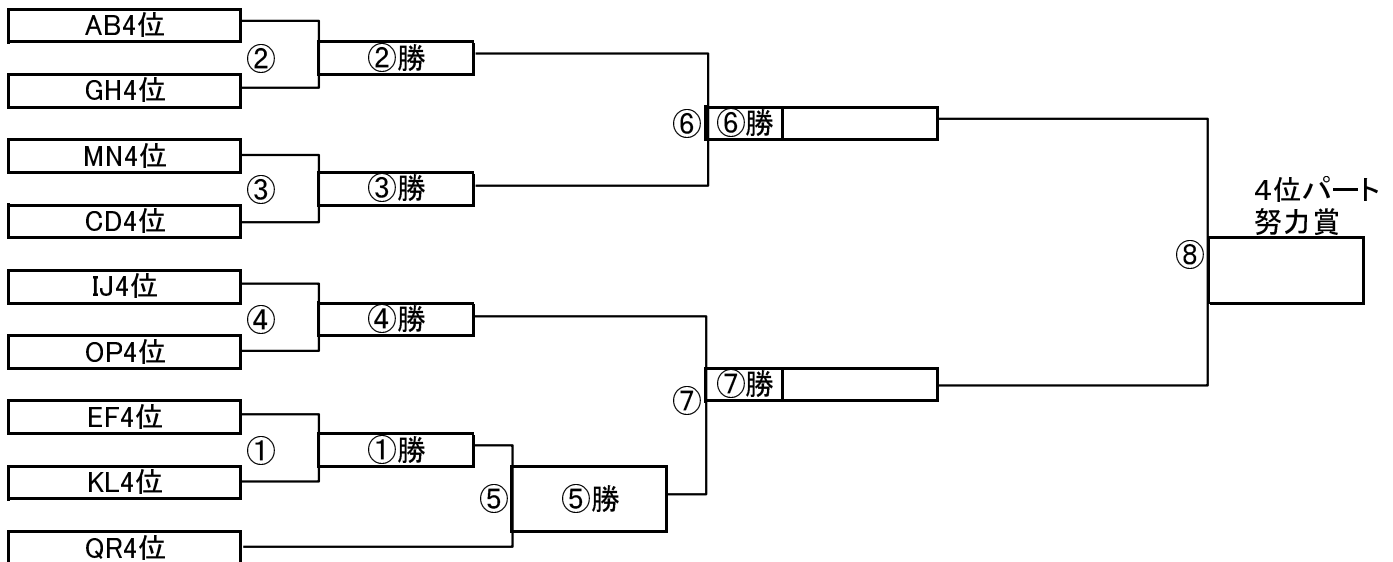

二日目決勝トーナメント【4位パート】(試合時間 <15-5-15>分)

3位パート決勝トーナメントスケジュール
(瀬崎グランドA面)

	時間	A側		B側	審判	
①	8:30	EF3位	-	KL3位	IJ3位	OP3位
②	9:15	AB3位	-	GH3位	EF3位	KL3位
③	10:00	MN3位	-	CD3位	AB3位	GH3位
④	10:45	IJ3位	-	OP3位	MN3位	QR3位
⑤	11:30	①勝	-	QR3位	④勝	OP3位
⑥	12:15	②勝	-	③勝	⑤勝	⑤負
⑦	13:00	④勝	-	⑤勝	⑥勝	⑥負
インターバル(15分)						
⑧	13:45	⑥勝	-	⑦勝	本部	本部

4位パート決勝トーナメントスケジュール
(瀬崎グランドB面)

	時間	A側		B側	審判	
①	8:30	EF4位	-	KL4位	IJ4位	OP4位
②	9:15	AB4位	-	GH4位	EF4位	KL4位
③	10:00	MN4位	-	CD4位	AB4位	GH4位
④	10:45	IJ4位	-	OP4位	MN4位	QR4位
⑤	11:30	①勝	-	QR4位	④勝	OP4位
⑥	12:15	②勝	-	③勝	⑤勝	⑤負
⑦	13:00	④勝	-	⑤勝	⑥勝	⑥負
インターバル(15分)						
⑧	13:45	⑥勝	-	⑦勝	本部	本部

A面、B面の全試合が終了次第、表彰式を行います