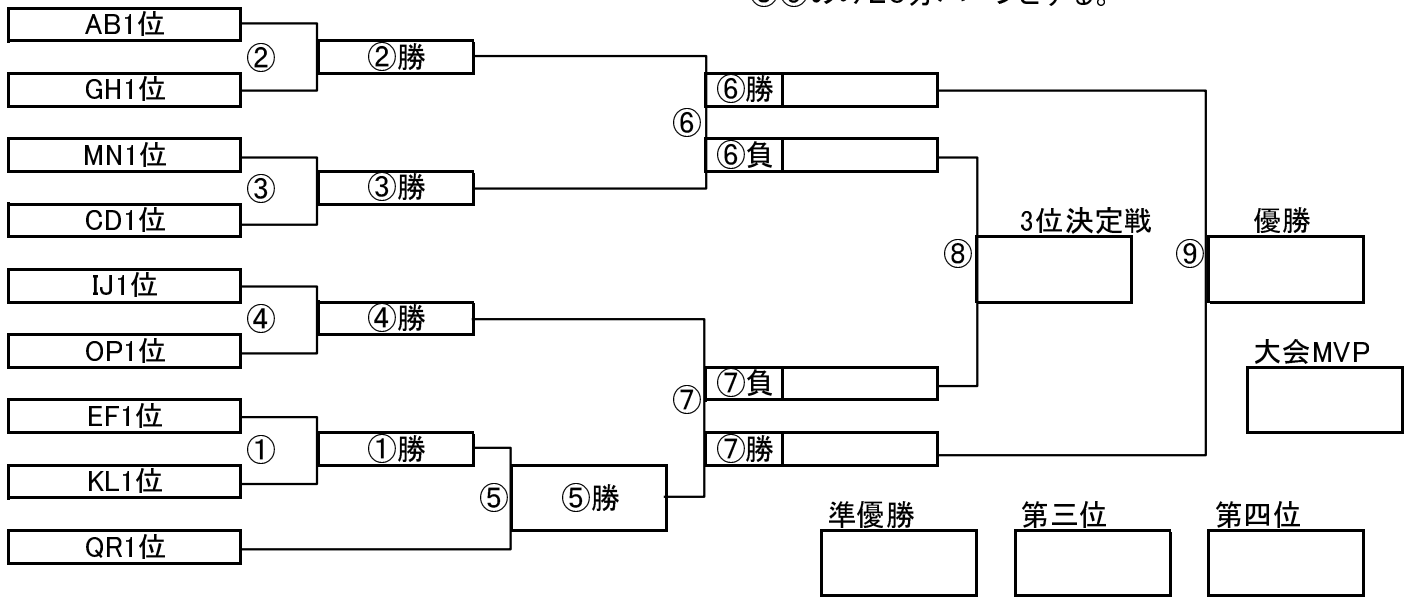

二日目決勝トーナメント【1位パート】(試合時間 <15-5-15>分)

⑧⑨のみ20分ハーフとする。