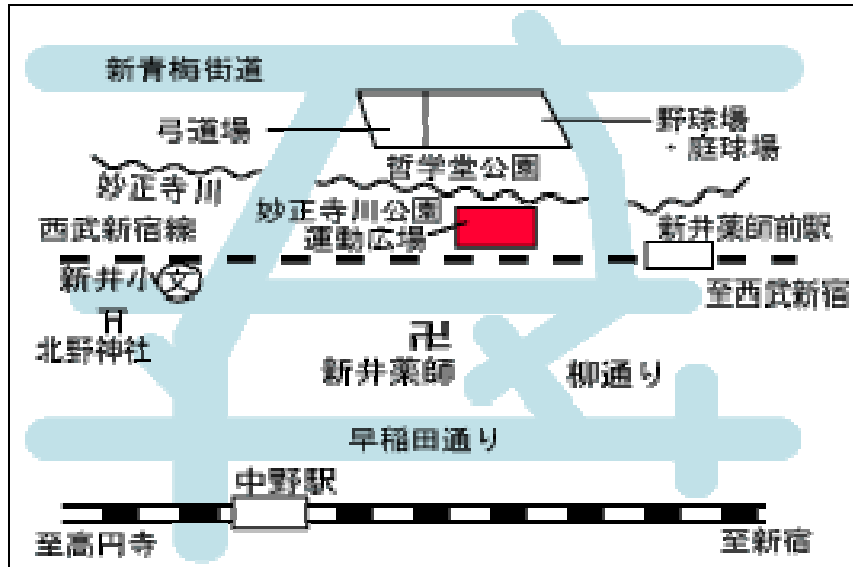

妙正寺川公園運動広場案内図

所在地 東京都中野区松が丘1-33

【交通アクセス】

- 西武新宿線・新井薬師前駅から徒歩 10 分
- JR 中野駅北口から「江古田駅」行き他バス「哲学堂公園入口」下車、または、「中村橋」行き他バス「下田橋」下車
- ※ 会場内に自家用車の駐車はできなくなりました。
- ※ 申し訳ございませんが、近隣のパーキングをご利用ください。
その他、選手、保護者、コーチのお車でのご来場はご遠慮ください。