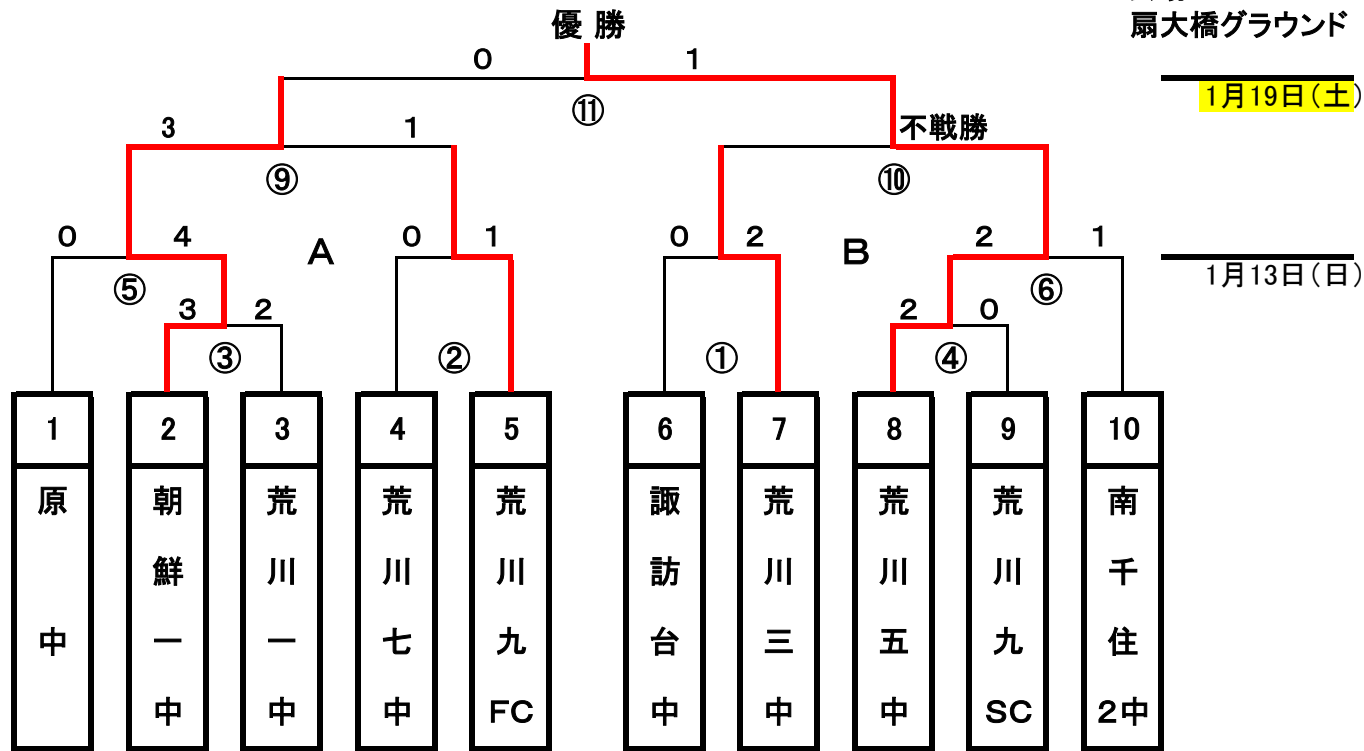

2012年度 荒川区中学校区民大会トーナメント表

会場
扇大橋グラウンド

審判割り当て 主審および副審 本部

審判割り当て	主審および副審	本部
① 9:00	2 &	②
② 10:10	8 &	①
13日 ③ 11:20	6 &	④
④ 12:30	4 &	③
⑤ 13:40	10 & ④勝	① ③負
⑥ 14:50	1 & ③勝	② ④負
⑨ 12:30	⑩ 対戦チーム	協会
14日順延の為 19日延期 ⑩ 13:30	⑨ 対戦チーム	協会
⑪ 15:20	⑨ ⑩ の負	協会

* 第一試合は会場設営

* 天候・選手の疲労度により時間変更有り