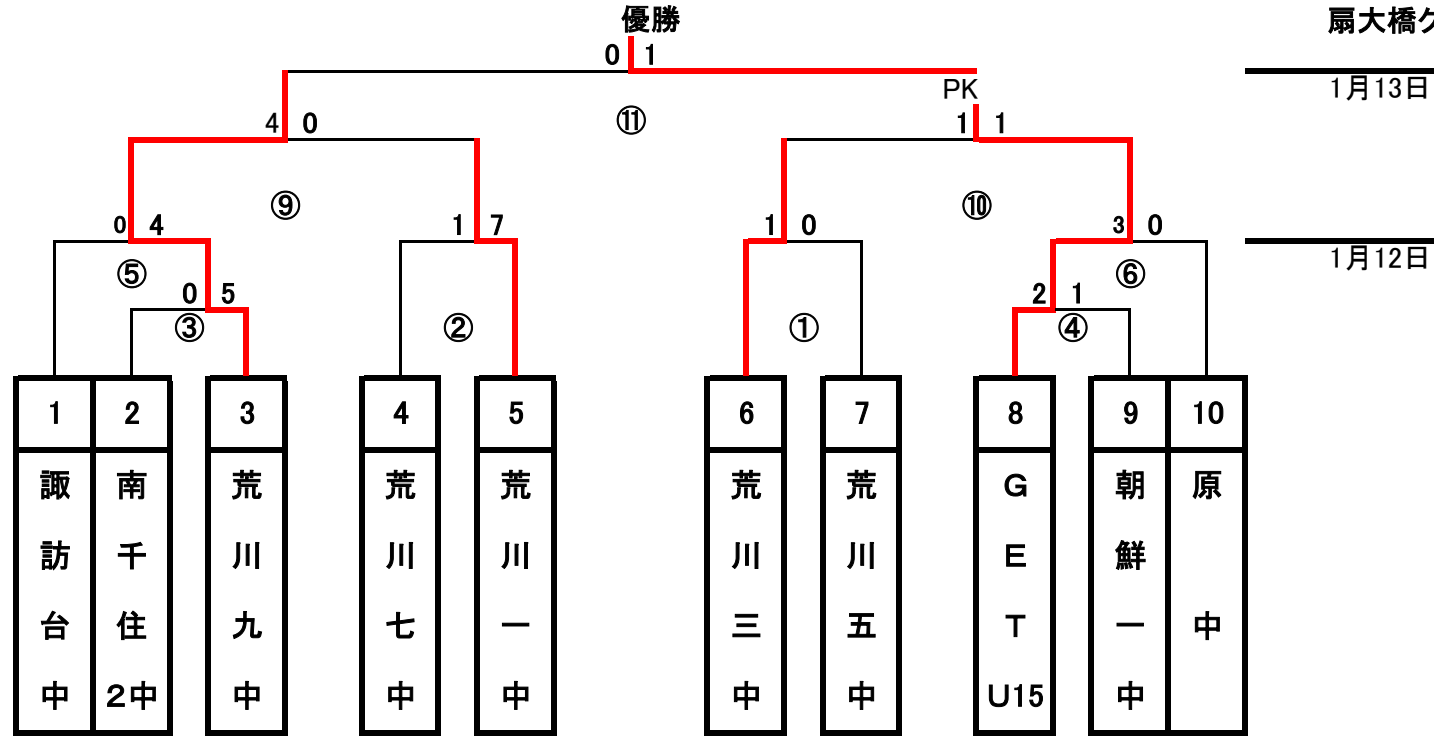

2013年度 荒川区中学校区民大会トーナメント表

会場
扇大橋グラウンド

- 式次第
 ① 選手整列
 ② 順位発表
 ③ 表彰
 ④ 会長総評
 ⑤ 解散

優勝 GET U15
 準優勝 荒川9中
 3位 荒川1中
 3位 荒川3中

審判割り当て
 ① 9:00
 ② 10:10
 12日 ③ 11:20
 ④ 12:30
 ⑤ 13:40
 ⑥ 14:50
 ⑨ 9:00
 13日 ⑩ 10:00
 ⑪ 13:00

主審および副審
 2 & 3
 8 & 9
 6 & 7
 4 & 5
 10 & ④勝
 1 & ③勝
 ① ④ ⑥ の負けで相談
 ② ③ ⑤ の負けで相談
 ⑨ ⑩ 及び1~10から1名選出

本部
 ②
 ①
 ④
 ③
 ① ③負
 ② ④負
 ⑩
 ⑨
 1~10

* 第一試合は会場設営

* 天候・選手の疲労度により時間変更有り